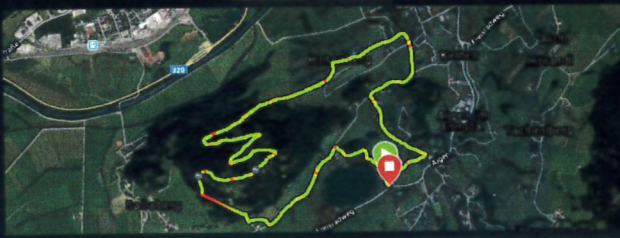

SAMSTAG, 26.09.2020 / AIGEN IM ENNSTAL

1. SCHLADMING-DACHSTEIN MTB

CHALLENGE

AM KULM - PUTTERERSEE

STRECKENPROFIL

DIREKT AM
PUTTERERSEE

20 %
SINGLE TRAILS

RUNDENLÄNGE
6,9 km

30 %
ASPHALT

HÖHENMETER/RUNDE
265 hm

ANMELDUNG
bit.ly/mtbkulmchallenge

50 %
SCHOTTER

Sel.d.A.be
Aigen

**SCHLADMING
DACHSTEIN**
Wir sind für Dich da.